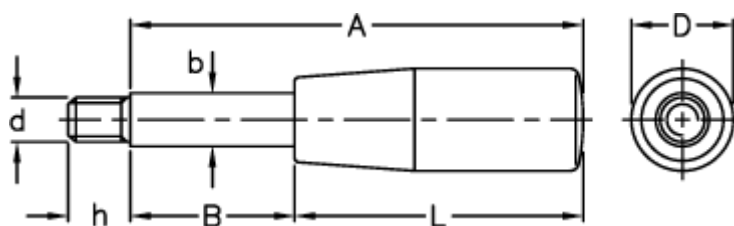

Varenummer: 2304003500  
Beskrivelse: E+G Grebstang  
BL.366/10x75

## Mål

A	= 75
b	= 10
B	= 35
D	= 18
d 6g	= M8
h	= 9
L	= 40